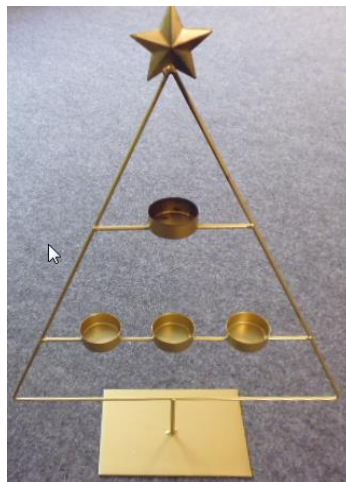

S přátelským pozdravem

Váš KiK- tým

Svícen na čajové svíčky

cena: 139,00 CZK

zakázka: 1055232

SKZ: 625

Bönen, prosinec 2017